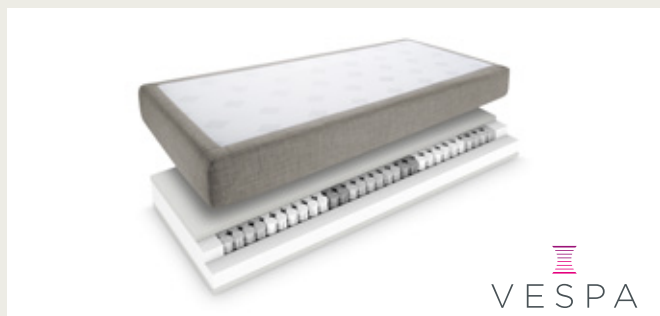

MATELAS

MATELAS RIVIERA

Noyau :

- noyau de ressorts ensachés VESPA 7 zones de 14 cm
- zones confort et soutien des lombaires
- rembourrage intermédiaire en mousse confort de 3 cm
- bords renforcés

Housse :

- tissu déco au choix

Degrés de fermeté :

- Soft, Medium, Forte

Hauteur du matelas :

- env. 21 cm