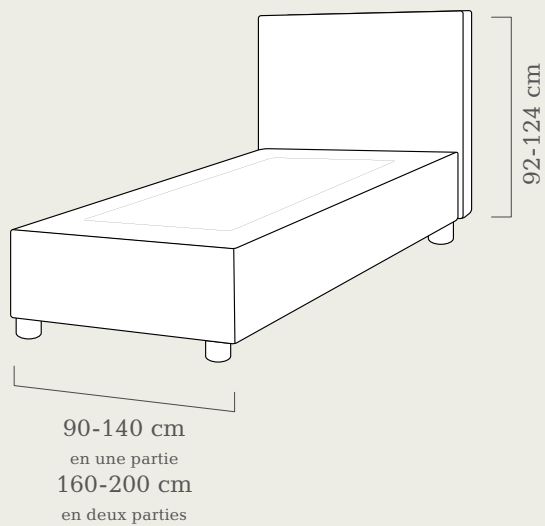

DIMENSIONS BOX ET TÊTES DE LIT

TÊTE DE LIT ASPECT AÉRIEN
AVEC 4 PIEDS DÉCO