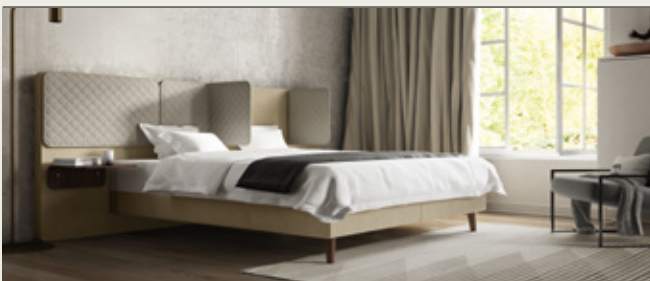

SILENCE

S. 16-17

Surfaces de couchage :						180	200
Hauteurs tête de lit :	113						
Épaisseur tête de lit :	16 incl. panneaux						
Débordement tête de lit :	100						
Tissus :	Combinaison de tissus „Raute“						
Particularités :	Tête de lit posée au sol, combinaison possible uniquement avec Box Fix.						
Important :	Pour garantir la fonction d'orientation des panneaux, la hauteur totale de la box, du matelas, du surmatelas et du pied ne devra pas excéder 61 cm. Il n'est pas possible de rajouter les tables ou tablettes de chevets ultérieurement.