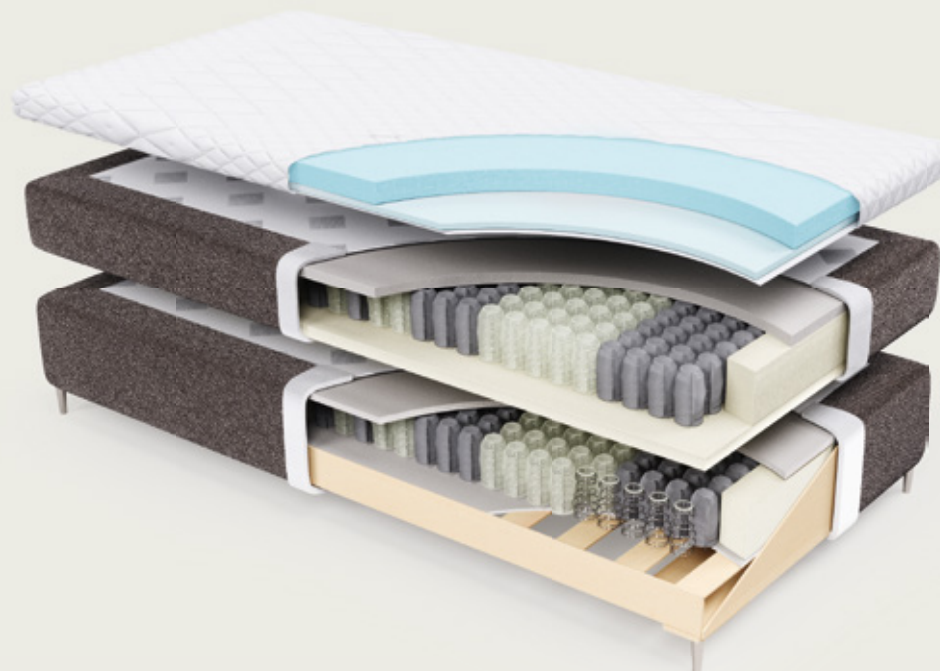

STRUCTURE DU LIT BOXSPRING

BOXSPRING, C'EST L'ASSOCIATION DE L'ÉLÉGANCE, DE L'ERGONOMIE ET DU CONFORT.

Boxspring est communément le symbole de l'hôtellerie de luxe ; aucune autre literie ne symbolise aussi bien l'art de mettre le sommeil en espace. Avec ce meuble à la beauté intemporelle, le lit tapissier classique renaît, avec un confort de couchage de qualité Superba. La structure spécifique Boxspring, avec une base semblable à un matelas, est complétée au deuxième niveau par un matelas à ressorts ensachés. L'ensemble est posé de niveau sur le sommier et se combine idéalement avec un surmatelas. Cette structure en trois couches procure une sensation de couchage aérienne, « comme sur un nuage », et donne au lit sa forme cubique caractéristique et sa hauteur si agréable.

IL Y A BOXSPRING ET BOXSPRING

Même si tous les lits Boxspring offrent généralement les mêmes avantages au niveau esthétique, le terme « Boxspring » ne garantit pas en soi une bonne qualité de couchage. Ne vous laissez donc pas influencer dans votre achat par l'aspect seul. Les valeurs intérieures sont déterminantes car un lit doit avant tout garantir un sommeil sain. Avec Superba, vous pouvez être assuré que ce sera le cas : par tradition, nous ne nous contentons que du meilleur. Chacun de nos modèles Boxspring associe un design raffiné et la technologie du sommeil de Superba, éprouvée depuis plus de 90 ans.

STRUCTURE DES MODÈLES BOXSPRING SUPERBA

Notre Boxspring est équipé dès la base d'un noyau de ressorts ensachés 7 zones tout à fait ergonomique – au choix en version fixe ou avec moteurs pour une adaptation individuelle de la position de couchage, et deux hauteurs différentes. Vous pouvez choisir la deuxième couche en fonction de vos besoins personnels, dans la collection de matelas Superba ou bien la combiner avec le matelas correspondant en tissu déco. Dans tous les cas, la partie inférieure offre sur toute sa surface une excellente adaptation à votre corps, en assurant, via le matelas, soutien ou souplesse au bon endroit. Si vous le souhaitez, un surmatelas confèrera à votre lit une surface extra-souple. Résultat : une sensation de couchage comme en apesanteur, qui est en outre optimale au niveau ergonomique.