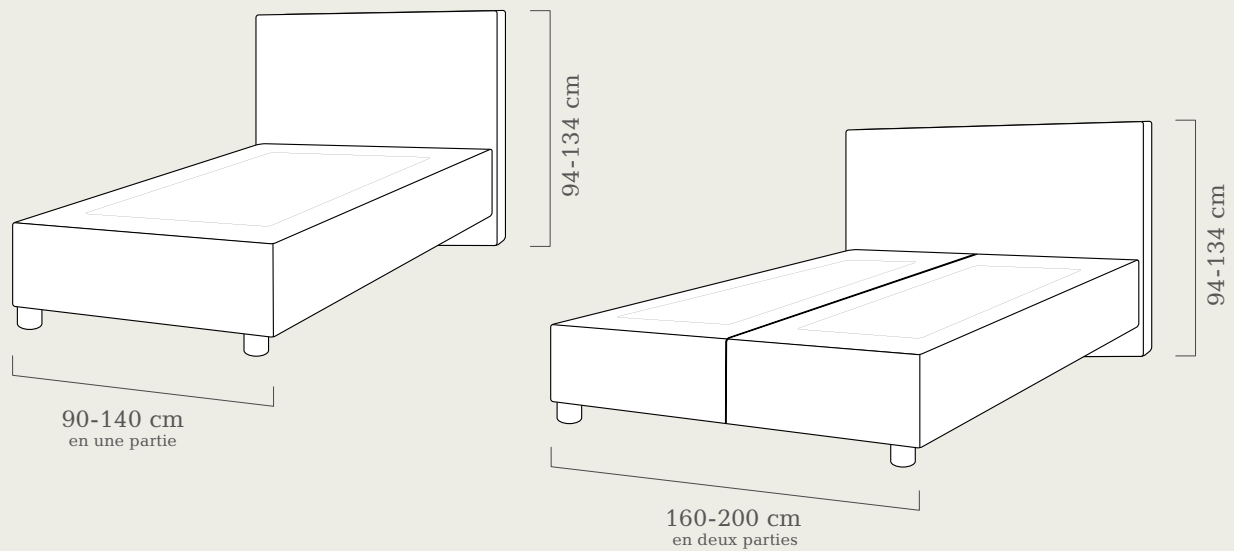

#### STRUCTURE DES MODÈLES BOXSPRING SUPERBA

Notre Boxspring est équipé dès la base d'un noyau de ressorts ensachés 7 zones tout à fait ergonomique – au choix en version fixe ou avec moteurs pour une adaptation individuelle de la position de couchage, et deux hauteurs différentes. Vous pouvez choisir la deuxième couche en fonction de vos besoins personnels, dans la collection de matelas Superba ou bien la combiner avec le matelas correspondant en tissu déco. Dans tous les cas, la partie inférieure offre sur toute sa surface une excellente adaptation à votre corps, en assurant, via le matelas, soutien ou souplesse au bon endroit. Si vous le souhaitez, un surmatelas confèrera à votre lit une surface extra-souple. Résultat : une sensation de couchage comme en apesanteur, qui est en outre optimale au niveau ergonomique.

# DIMENSIONS BOX ET TÊTES DE LIT

TÊTE DE LIT ASPECT AÉRIEN  
AVEC 4 PIEDS DÉCO

TÊTE DE LIT POSÉE AU SOL  
AVEC 2 PIEDS DÉCO