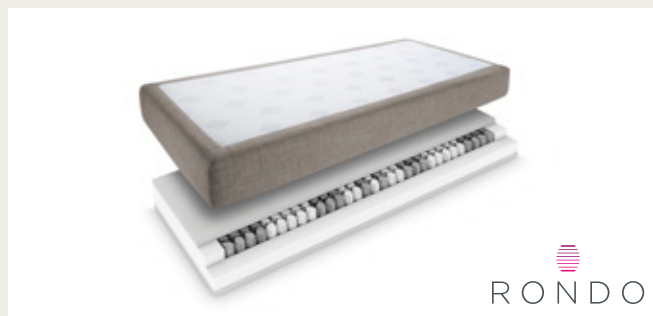

MATELAS LAGO

Noyau :

- noyau de ressorts ensachés RONDO 7 zones de 12 cm
- zones confort et soutien des lombaires
- rembourrage intermédiaire en mousse confort de 3 cm
- bords renforcés

Housse :

- tissu déco au choix

Degrés de fermeté :

- Soft, Medium, Forte

Hauteur du matelas :

- env. 19 cm