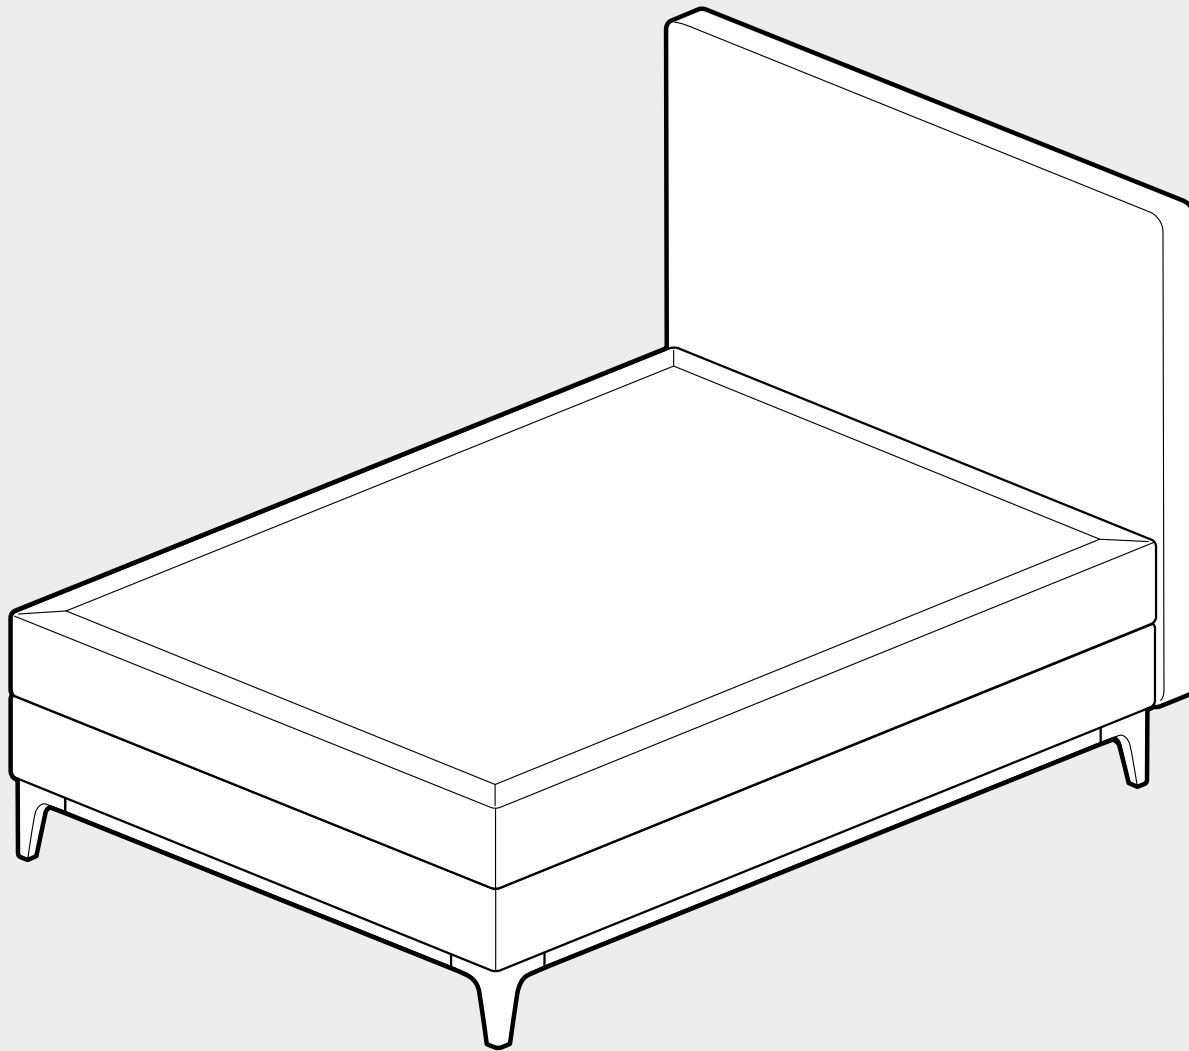

EINZELBETT
SCHWEBENDES KOPFTEIL

LIT SIMPLE
TÊTE DE LIT FLOTTANTE

EÉNPERSOONSBED
MET ZWEVEND HOOFDBORD

SINGLE BED
FLOATING HEADBOARD

BOX CUBIC
120-140 CM

BOXSPRING

Beispielhafte Darstellung eines Einzelbettes // Représentation schématique d'un lit simple
Schematische voorstelling éénpersoonsbed // Exampel of a single bed

SCHWEBEOPTIK
ASPECT FLOTTANTE
ZWEVEND
FLOATING LOOK

1

2

3

4

HOLZRAHMEN GESAMT TEIL 1
CADRE BOIS TOTAL, PARTIE 1
WOOD FRAME DEEL 1
WOODEN FRAME PART 1

4

HOLZRAHMEN GESAMT // CADRE BOIS TOTAL
WOOD FRAME VOLLEDIG // WOODEN FRAME COMPLETE