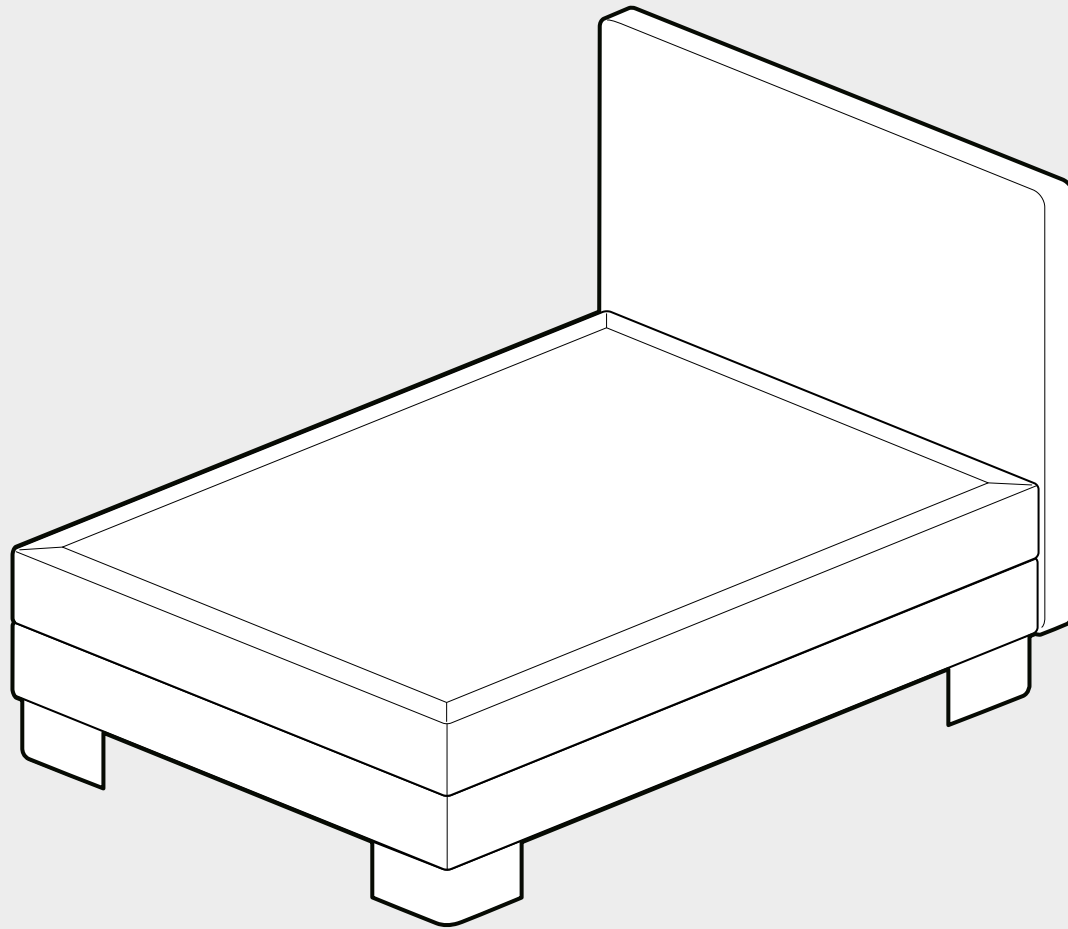

L-FUSS // ROBUST ECHTHOLZ WENGE
METALLFUSS RUND // METALLFUSS ECKIG
PIEDS L // BOIS MASSIF WENGÉ VÉRITABLE
PIED MÉTAL ROND

WOOD CUBUS
METAL ROUND // METAL SQUARE

L-LEG // ROBUST WOOD WENGE
METALLEG ROUND // METALLEG SQUARE

1x

1x

8x

4x

8x

4x

4x

Beispielhafte Darstellung mit Fuß Robust Echtholz Wenge für gesamte „Fußgruppe“ (siehe oben)
Représentation schématique d'un lit avec pieds robustes en bois massif véritable (tous les pieds) (voir ci-dessus)
Example of bed with leg Robust wood Wenge (see above)
Schematische voorstelling van bed met Wood Cubus (zie hierboven)