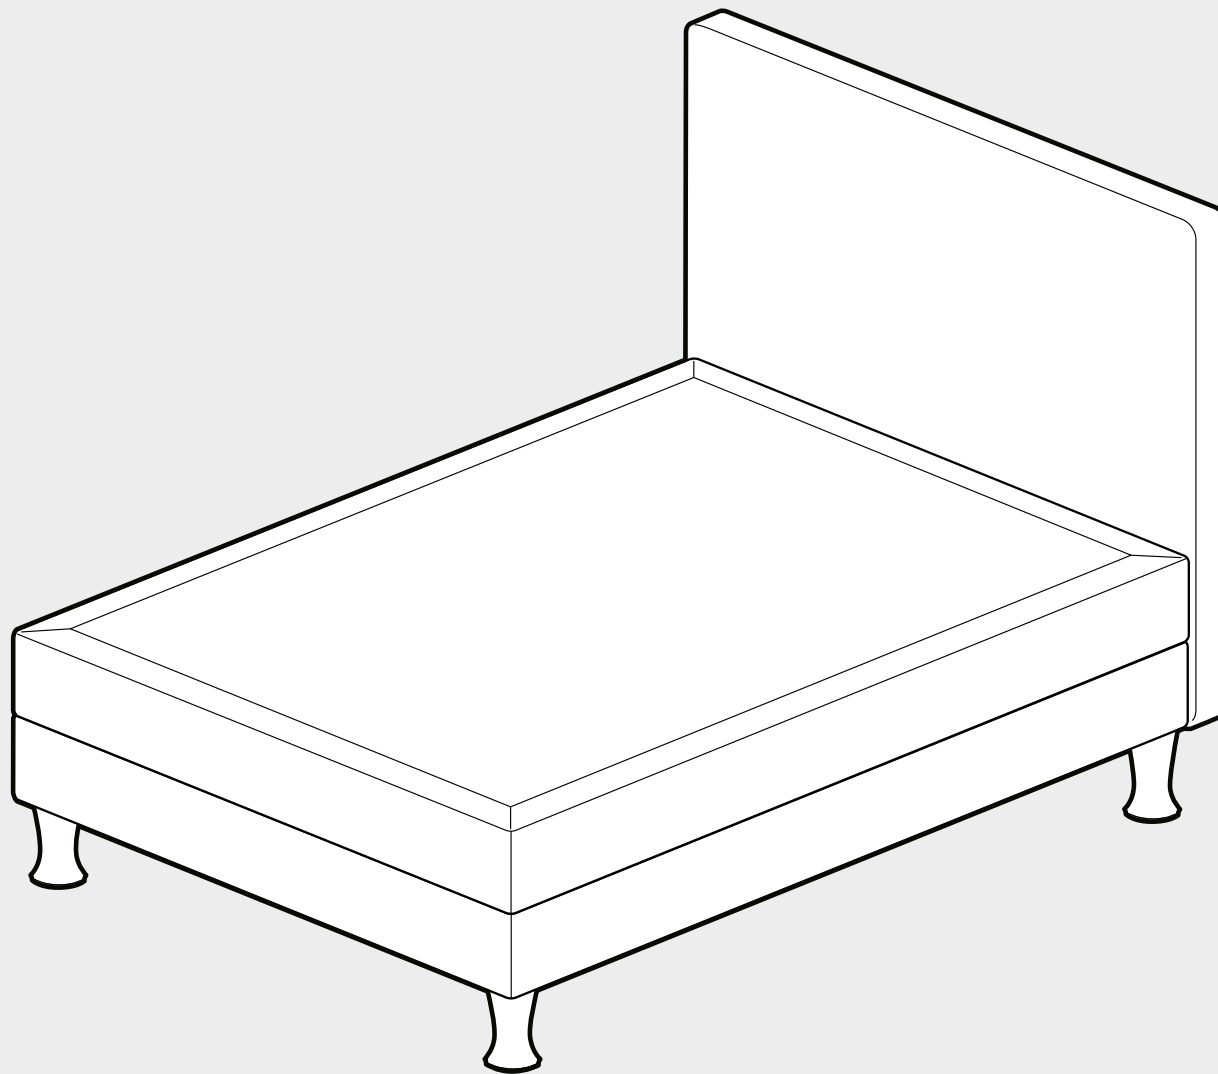

Beispielhafte Darstellung mit Champagnerfuß für gesamte „Fußgruppe“ (siehe oben)
Représentation schématique d'un lit avec pieds champagne (tous les pieds) (voir ci-dessus)
Example of bed with leg Champagner (see above)