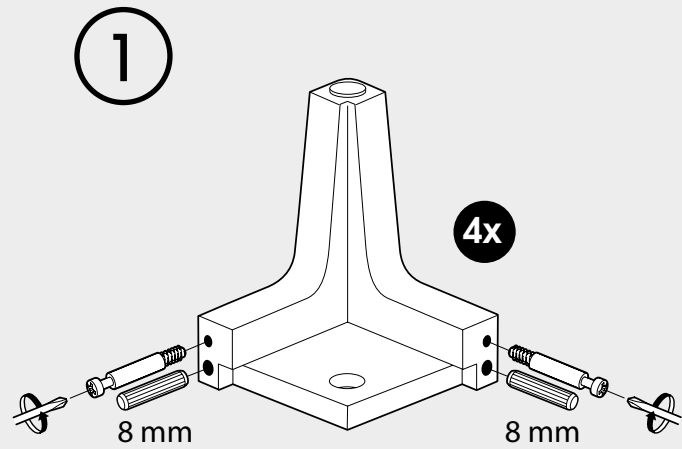

SCHWEBEOPTIK
ASPECT FLOTTANTE
ZWEVEND
FLOATING LOOK

1

2

3

4

HOLZRAHMEN GESAMT TEIL 1
CADRE BOIS TOTAL, PARTIE 1
WOOD FRAME DEEL 1
WOODEN FRAME PART 1

4

HOLZRAHMEN GESAMT // CADRE BOIS TOTAL
WOOD FRAME VOLLEDIG // WOODEN FRAME COMPLETE