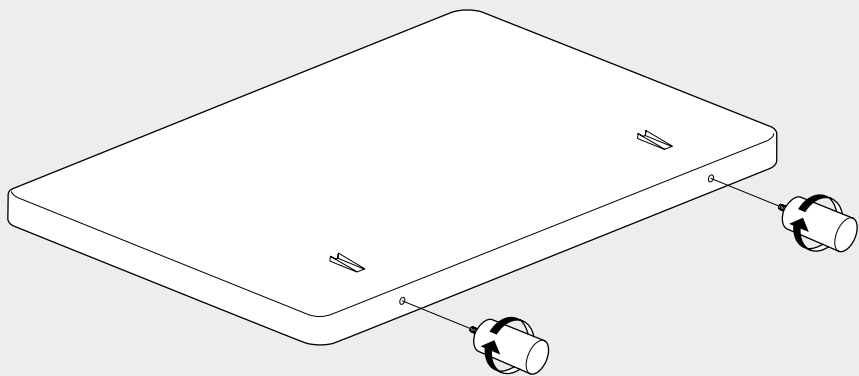

3

4

L-FUSS // ROBUST ECHTHOLZ WENGE // METALLFUSS RUND // METALLFUSS ECKIG • PIEDS L // BOIS MASSIF WENGÉ // VÉRITABLE PIED MÉTAL ROND // PIED MÉTAL CARRÉ
WOOD CUBUS // METAL ROUND // METAL SQUARE • L-LEG // ROBUST WOOD WENGE // METALLEG ROUND // METALLEG SQUARE

5