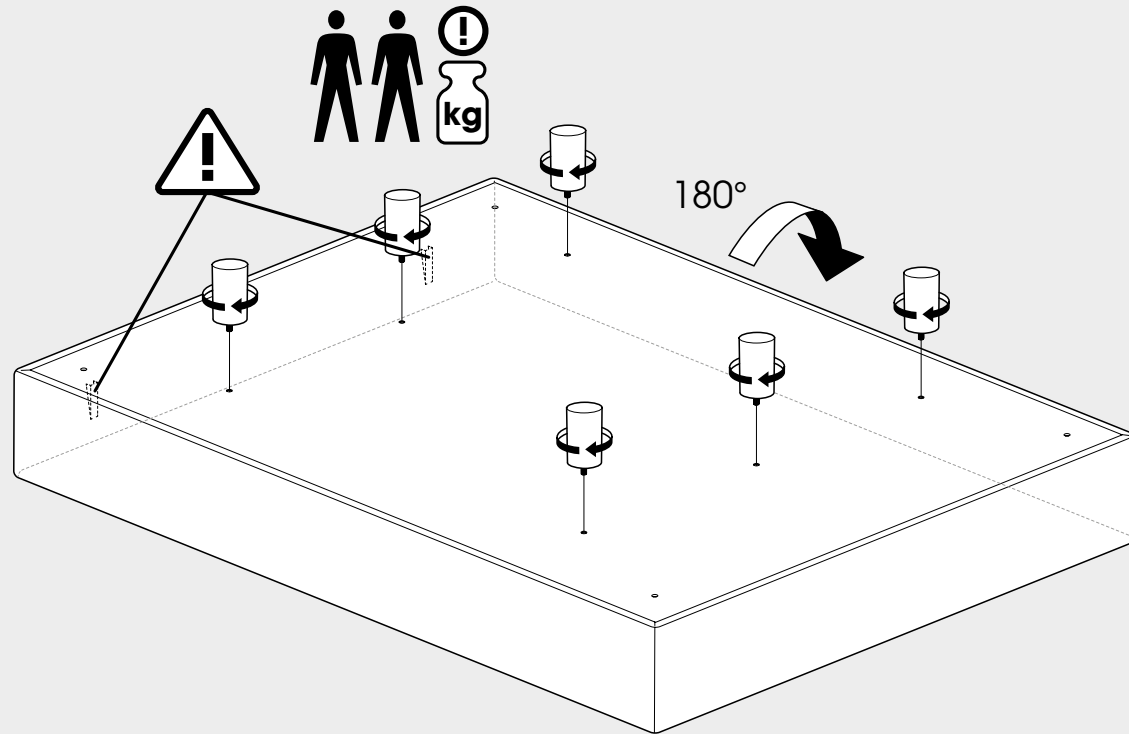

SCHWEBEOPTIK
ASPECT FLOTTANTE
ZWEVEND
FLOATING LOOK

1

2

3

4

HOLZRAHMEN GESAMT TEIL 1
CADRE BOIS TOTAL, PARTIE 1
WOOD FRAME DEEL 1
WOODEN FRAME PART 1

4

HOLZRAHMEN GESAMT // CADRE BOIS TOTAL
WOOD FRAME VOLLEDIG // WOODEN FRAME COMPLETE