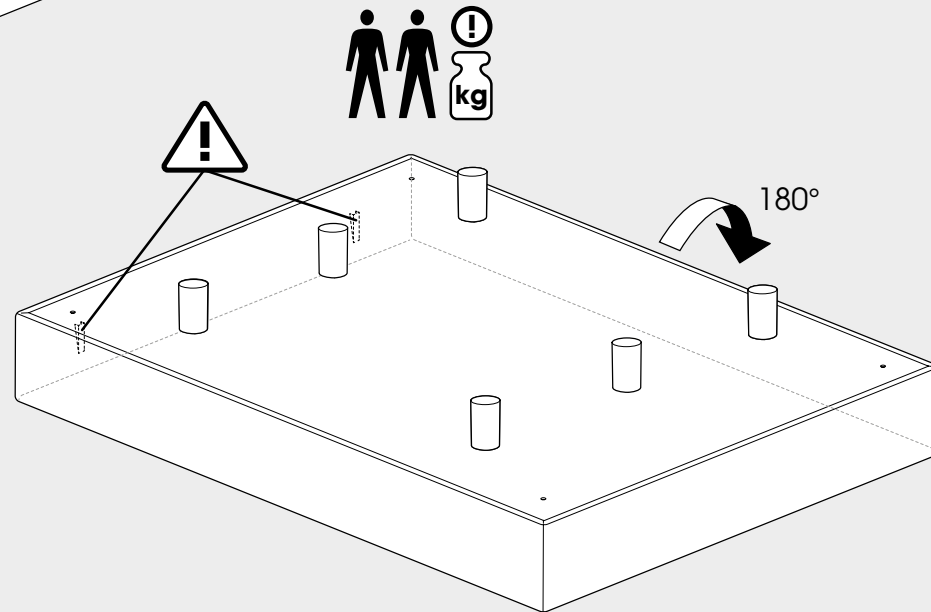

SCHWEBEOPTIK
ASPECT FLOTTANTE
ZWEVEND
FLOATING LOOK

1

2

3

4

HOLZRAHMEN GESAMT TEIL 1
CADRE BOIS TOTAL, PARTIE 1
WOOD FRAME DEEL 1
WOODEN FRAME PART 1

4

HOLZRAHMEN GESAMT // CADRE BOIS TOTAL
WOOD FRAME VOLLEDIG // WOODEN FRAME COMPLETE