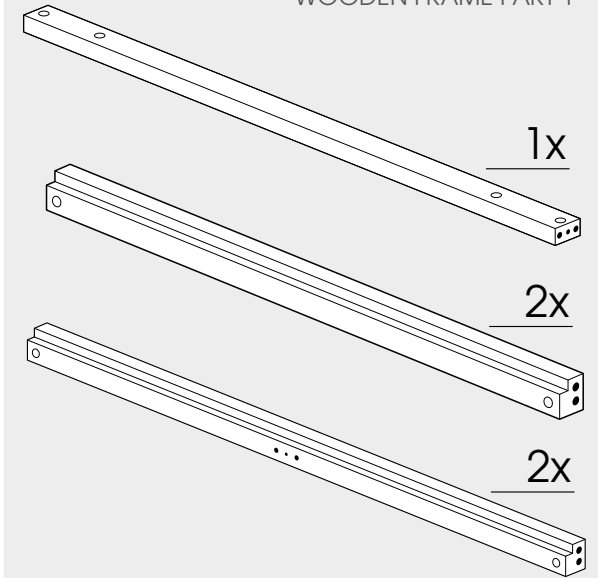

SCHWEBEOPTIK
ASPECT FLOTTANTE
ZWEVEND
FLOATING LOOK

1

2

3

4

HOLZRAHMEN GESAMT TEIL 1
CADRE BOIS TOTAL, PARTIE 1
WOOD FRAME DEEL 1
WOODEN FRAME PART 1

4

HOLZRAHMEN GESAMT // CADRE BOIS TOTAL
WOOD FRAME VOLLEDIG // WOODEN FRAME COMPLETE

HOLZRAHMEN GESAMT TEIL 2
CADRE BOIS TOTAL, PARTIE 2
WOOD FRAME DEEL 2
WOODEN FRAME PART 2

5

7