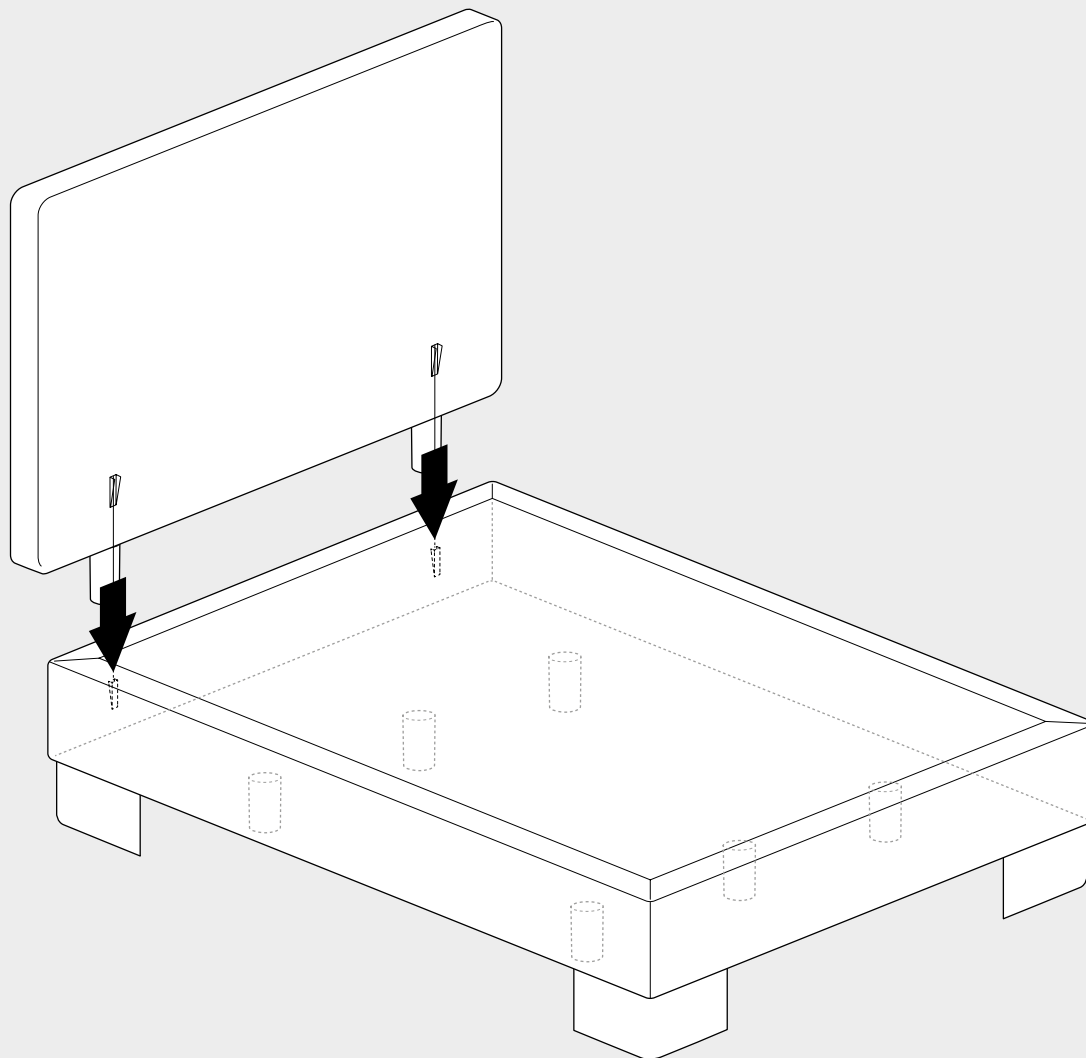

L-FUSS // ROBUST ECHTHOLZ WENGE // METALLFUSS RUND // METALLFUSS ECKIG • PIEDS L // BOIS MASSIF WENGÉ // VÉRITABLE PIED MÉTAL ROND // PIED MÉTAL CARRÉ
WOOD CUBUS // METAL ROUND // METAL SQUARE • L-LEG // ROBUST WOOD WENGE // METALLEG ROUND // METALLEG SQUARE

5